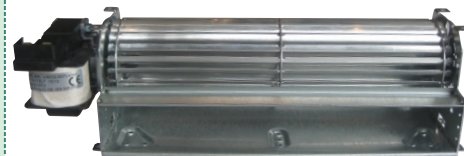

VENTILATOR RASHLADNE VITRINE

606FR061

FFL180/15-1RFN

LEVI 180

- Univerzalni tangencijalni ventilator
- Dimenzija turbine 180mm
- Jačina motora 19W
- Broj obrtaja 1250rpm
- Protok vazduha - 107m³/h
- Napon 230V
- **ITALY**

VENTILATOR RASHLADNE VITRINE

606FR131

FFL240/20-1RFN

LEVI 240

- Univerzalni tangencijalni ventilator
- Dimenzija turbine 240mm
- Jačina motora 24W
- Broj obrtaja 1200rpm
- Protok vazduha - 149m³/h
- Napon 230V