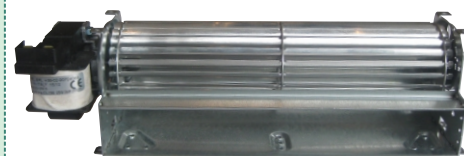

VENTILATOR RASHLADNE VITRINE

606FR061

FFL180/15-1RFN

LEVI 180

- Univerzalni tangencijalni ventilator
- Dimenzija turbine 180mm
- Jačina motora 19W
- Broj obrtaja 1250rpm
- Protok vazduha - 107m³/h
- Napon 230V
- **ITALY**

VENTILATOR RASHLADNE VITRINE

606FR131

FFL240/20-1RFN

LEVI 240

- Univerzalni tangencijalni ventilator
- Dimenzija turbine 240mm
- Jačina motora 24W
- Broj obrtaja 1200rpm
- Protok vazduha - 149m³/h
- Napon 230V

VENTILATOR RASHLADNE VITRINE

606FR132

FFL270/20-1RFN

LEVI 270

- Univerzalni tangencijalni ventilator
- Dimenzija turbine 270mm
- Jačina motora 24W
- Broj obrtaja 1150rpm
- Protok vazduha - 163m³/h
- Napon 230V

VENTILATOR RASHLADNE VITRINE

606FR134

FFL360/30-1RFN

LEVI 360

- Univerzalni tangencijalni ventilator
- Dimenzija turbine 360mm
- Jačina motora 40W
- Broj obrtaja 1350rpm
- Protok vazduha - 262m³/h
- Napon 230V