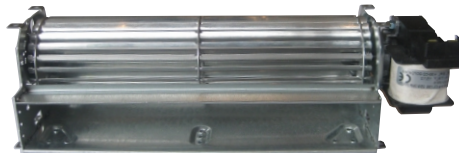

## VENTILATOR RASHLADNE VITRINE

606FR111

FFR180/15-3RFN

**DESNI 180**

- Univerzalni tangencijalni ventilator
- Dimenzija turbine 180mm
- Jačina motora 19W
- Broj obrtaja 1250rpm
- Protok vazduha - 107m<sup>3</sup>/h
- Napon 230V

## VENTILATOR RASHLADNE VITRINE

606FR125

FFR240/20-1RFN

**DESNI 240**

- Univerzalni tangencijalni ventilator
- Dimenzija turbine 240mm
- Jačina motora 24W
- Broj obrtaja 1200rpm
- Protok vazduha - 149m<sup>3</sup>/h
- Napon 230V

## VENTILATOR RASHLADNE VITRINE

606FR126

FFR270/20-1RFN

**DESNI 270**

- Univerzalni tangencijalni ventilator
- Dimenzija turbine 270mm
- Jačina motora 24W
- Broj obrtaja 1150rpm
- Protok vazduha - 163m<sup>3</sup>/h
- Napon 230V

## VENTILATOR RASHLADNE VITRINE

606FR127

FFR360/30-1RFN

**DESNI 360**

- Univerzalni tangencijalni ventilator
- Dimenzija turbine 360mm
- Jačina motora 40W
- Broj obrtaja 1350rpm
- Protok vazduha - 262m<sup>3</sup>/h
- Napon 230V