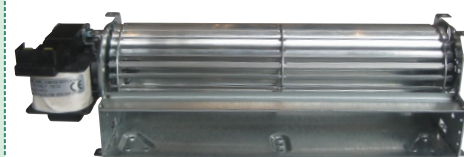

VENTILATOR RASHLADNE VITRINE

606FR134

FFL360/30-1RFN

LEVI 360

- Univerzalni tangencijalni ventilator
- Dimenzija turbine 360mm
- Jačina motora 40W
- Broj obrtaja 1350rpm
- Protok vazduha - 262m³/h
- Napon 230V