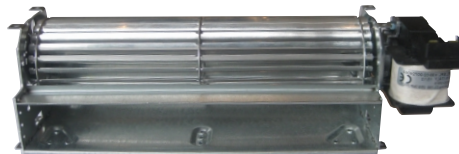

## VENTILATOR RASHLADNE VITRINE

606FR111

FFR180/15-3RFN

**DESNI 180**

- Univerzalni tangencijalni ventilator
- Dimenzija turbine 180mm
- Jačina motora 19W
- Broj obrtaja 1250rpm
- Protok vazduha - 107m<sup>3</sup>/h
- Napon 230V

## VENTILATOR RASHLADNE VITRINE

606FR125

FFR240/20-1RFN

**DESNI 240**

- Univerzalni tangencijalni ventilator
- Dimenzija turbine 240mm
- Jačina motora 24W
- Broj obrtaja 1200rpm
- Protok vazduha - 149m<sup>3</sup>/h
- Napon 230V

## VENTILATOR RASHLADNE VITRINE

606FR126

FFR270/20-1RFN

**DESNI 270**

- Univerzalni tangencijalni ventilator
- Dimenzija turbine 270mm
- Jačina motora 24W
- Broj obrtaja 1150rpm
- Protok vazduha - 163m<sup>3</sup>/h
- Napon 230V