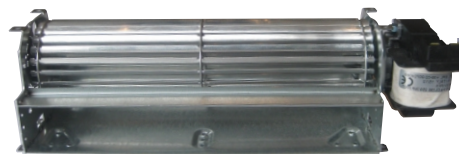

## VENTILATOR RASHLADNE VITRINE

606FR111

FFR180/15-3RFN

**DESNI 180**

- Univerzalni tangencijalni ventilator
- Dimenzija turbine 180mm
- Jačina motora 19W
- Broj obrtaja 1250rpm
- Protok vazduha - 107m<sup>3</sup>/h
- Napon 230V

## VENTILATOR RASHLADNE VITRINE

606FR125

FFR240/20-1RFN

**DESNI 240**

- Univerzalni tangencijalni ventilator
- Dimenzija turbine 240mm
- Jačina motora 24W
- Broj obrtaja 1200rpm
- Protok vazduha - 149m<sup>3</sup>/h
- Napon 230V

## VENTILATOR RASHLADNE VITRINE

606FR126

FFR270/20-1RFN

**DESNI 270**

- Univerzalni tangencijalni ventilator
- Dimenzija turbine 270mm
- Jačina motora 24W
- Broj obrtaja 1150rpm
- Protok vazduha - 163m<sup>3</sup>/h
- Napon 230V