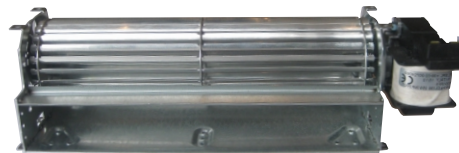

## VENTILATOR RASHLADNE VITRINE

606FR111

FFR180/15-3RFN

**DESNI 180**

- Univerzalni tangencijalni ventilator
- Dimenzija turbine 180mm
- Jačina motora 19W
- Broj obrtaja 1250rpm
- Protok vazduha - 107m<sup>3</sup>/h
- Napon 230V

## VENTILATOR RASHLADNE VITRINE

606FR125

FFR240/20-1RFN

**DESNI 240**

- Univerzalni tangencijalni ventilator
- Dimenzija turbine 240mm
- Jačina motora 24W
- Broj obrtaja 1200rpm
- Protok vazduha - 149m<sup>3</sup>/h
- Napon 230V

## VENTILATOR RASHLADNE VITRINE

606FR126

FFR270/20-1RFN

**DESNI 270**

- Univerzalni tangencijalni ventilator
- Dimenzija turbine 270mm
- Jačina motora 24W
- Broj obrtaja 1150rpm
- Protok vazduha - 163m<sup>3</sup>/h
- Napon 230V