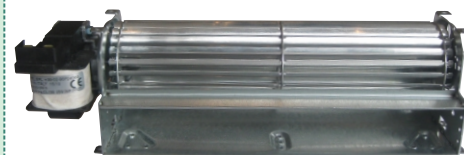

## VENTILATOR RASHLADNE VITRINE

606FR125

FFR240/20-1RFN

**DESNI 240**

- Univerzalni tangencijalni ventilator
- Dimenzija turbine 240mm
- Jačina motora 24W
- Broj obrtaja 1200rpm
- Protok vazduha - 149m<sup>3</sup>/h
- Napon 230V

## VENTILATOR RASHLADNE VITRINE

606FR126

FFR270/20-1RFN

**DESNI 270**

- Univerzalni tangencijalni ventilator
- Dimenzija turbine 270mm
- Jačina motora 24W
- Broj obrtaja 1150rpm
- Protok vazduha - 163m<sup>3</sup>/h
- Napon 230V

## VENTILATOR RASHLADNE VITRINE

606FR061

FFL180/15-1RFN

**LEVI 180**

- Univerzalni tangencijalni ventilator
- Dimenzija turbine 180mm
- Jačina motora 19W
- Broj obrtaja 1250rpm
- Protok vazduha - 107m<sup>3</sup>/h
- Napon 230V
- **ITALY**

## VENTILATOR RASHLADNE VITRINE

606FR131

FFL240/20-1RFN

**LEVI 240**

- Univerzalni tangencijalni ventilator
- Dimenzija turbine 240mm
- Jačina motora 24W
- Broj obrtaja 1200rpm
- Protok vazduha - 149m<sup>3</sup>/h
- Napon 230V