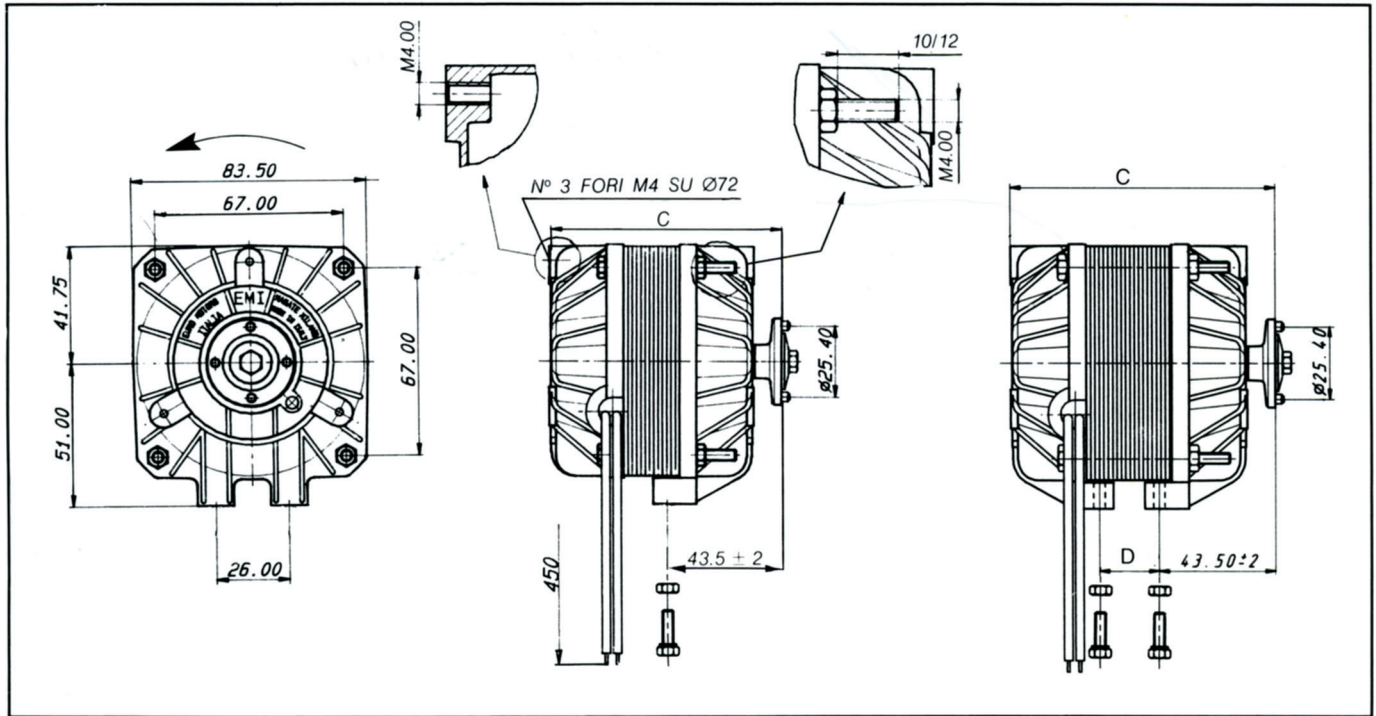

MOTORE CON PIÙ POSSIBILITÀ DI FISSAGGIO

MOTOR WITH VARIOUS FIXING POSSIBILITIES

MOTEUR AVEC PLUSIEURS FIXATIONS

MOTOR MIT VERSCHIEDENEN FESTIGUNGEN

Modello	Potenza (W)		A	RPM	C	D	Ventola		Peso solo motore (Kg)
	Resi	Ass.					Diam.	Ang. max	
82V-1305/4	5	30	0.2	1300	81	—	200	28°	0.800
82V-2010/3	10	45	0.3	1300	88	—	254	22°	1.220
82V-3016/1	16	75	0.45	1300	98	21	300	22°	1.650
82V-4025/6	25	115	0.75	1300	108	31	300	28°	2.050