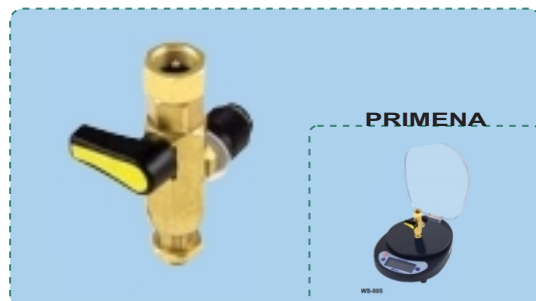

VAKUM PUMPA MK-120-DS

609FR301

MK-120-DS

- Kapacitet - 120L u minutu
- Isporucuje se sa ugradjenim vakummetrom i magnetnim ventilom

DETEKTOR CURENJA FREONA ITE

609FR320

ITE XTRA

- Detektor curenja freona
- Pogodan za detekciju CFC, HCFC i HFC freona
- Savitljiva sonda dužine 35,5cm
- Plastični kofer

DIGITALNA VAGA 5KG ITE

608FR159

WS-005

- Digitalna vaga za merenje freona
- Rezolucija 0,5gr
- Isporučuje se bez adaptera

ADAPTER ZA VAGU

609FR357

BVS-1L-WS005

ZA FREON 600 - 7/16"

609FR425

BVS-1L-WS005

STANDARDNI NAVOJ 1/4" M

- Adapter za vagu ITE WS005
- Priključak 7/16 SAE X 1/4 SAE
- Ventil za regulaciju protoka

PRIMENA

WS-005

ALAT ZA PERTLOVANJE FT-525 ITE

609FR318