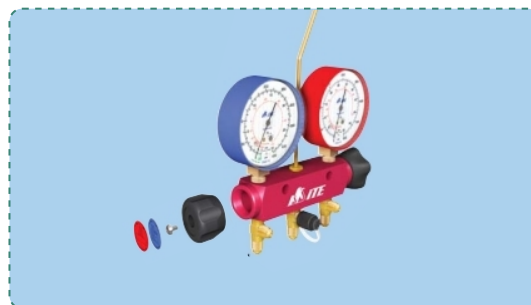

VAKUM PUMPA MK-120-DS

609FR301

MK-120-DS

- Kapacitet - 120L u minutu
- Isporucuje se sa ugradjenim vakummetrom i magnetnim ventilom

DETEKTOR CURENJA FREONA ITE

609FR320

ITE XTRA

- Detektor curenja freona
- Pogodan za detekciju CFC, HCFC i HFC freona
- Savitljiva sonda dužine 35,5cm
- Plastični kofer

MANOMETARSKA BATERIJA

609FR445

2802-BC/247

- KOMPLET MANOMETARA
- ZA FREONE: R22, R134a, R404A, R407C

MANOMETARSKA BATERIJA

608un054

2802-BPC/410/27

- KOMPLET MANOMETARA
- ZA FREON: R22, R407, R410A