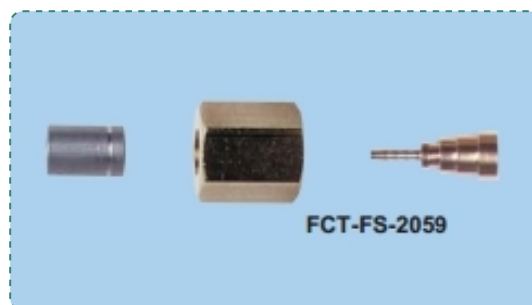

KONEKTOR PVC KAPILARE-RAVNI

609FR297

FCT-FS-2059