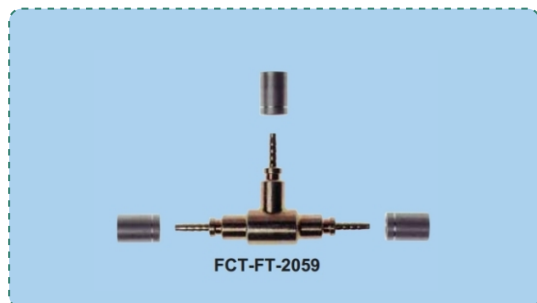

T-RAČVA PVC KAPILARE

609FR298

FCT-FT-2059