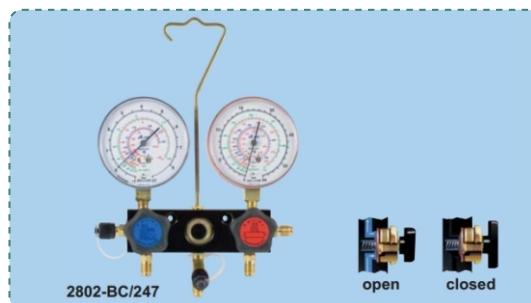

MANOMETARSKA BATERIJA

609FR445

2802-BC/247

- KOMPLET MANOMETARA
- ZA FREONE: R22, R134a, R404A, R407C