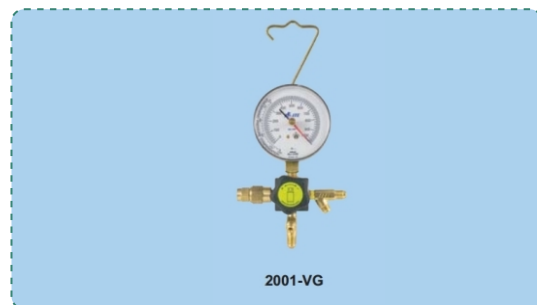

VAKUMMETAR

609FR268

2001 VG

2001-VG

SET CREVA 1/4 SAE

609FR358

DUZINE 90cm

E303 FT036

18,00

609FR359

DUZINE 150cm

E303 FT060

21,00

609FR360

DUZINE 180cm

E303 FT072

25,00