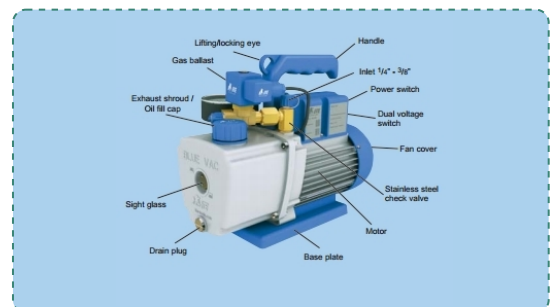

STANICA ZA IZVLAČENJE FREONA BLUE-R-95

608FR171

BLUE-R-95

- Stanica za rekuperaciju freona

VAKUM PUMPA MK-040-DS

609FR300

MK-040-DS

- Kapacitet - 40L u minutu
- Isporucuje se sa ugradjenim vakummetrom i magnetnim ventilom

VAKUM PUMPA MK-120-DS

609FR301

MK-120-DS

- Kapacitet - 120L u minutu
- Isporucuje se sa ugradjenim vakummetrom i magnetnim ventilom

DETEKTOR CURENJA FREONA ITE

609FR320

ITE XTRA

- Detektor curenja freona
- Pogodan za detekciju CFC, HCFC i HFC freona
- Savitljiva sonda dužine 35,5cm
- Plastični kofer