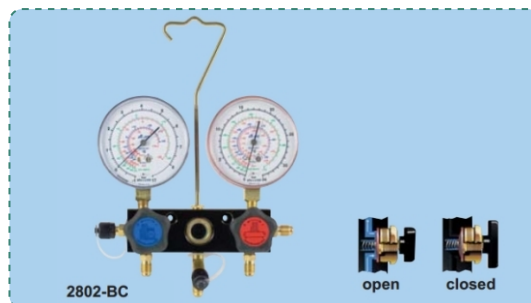

MANOMETARSKA BATERIJA

608UN059

2802-BC

- Komplet manometara
- Za freone: R22, R12A, R502A