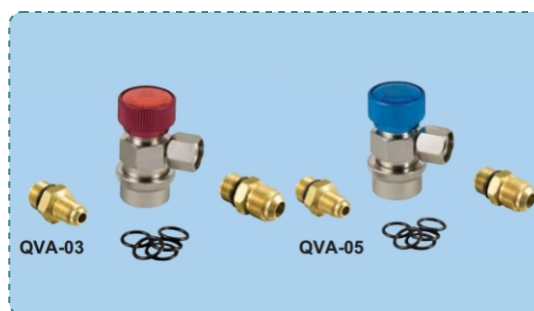

QVA-05

NASTAVAK ZA AUTO KLIME

609FR457

QVA-03

PLAVI

14,00

609FR458

QVA-05

CRVENI

14,00

QVA-03