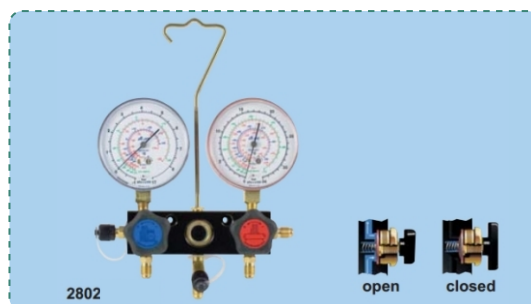

MANOMETARSKA BATERIJA-R600

608UN056

2802-R600

- Komplet manometara
- Za freon: R600A