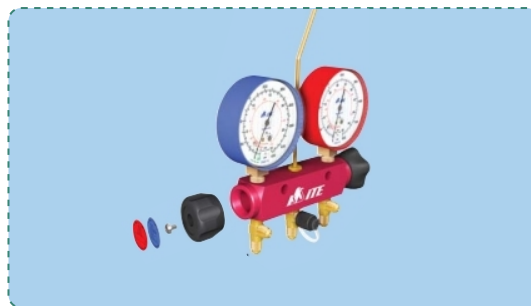

VAKUM PUMPA MK-120-DS

609FR301

MK-120-DS

- Kapacitet - 120L u minutu
- Isporucuje se sa ugradjenim vakummetrom i magnetnim ventilom

DETEKTOR CURENJA FREONA ITE

609FR320

ITE XTRA

- Detektor curenja freona
- Pogodan za detekciju CFC, HCFC i HFC freona
- Savitljiva sonda dužine 35,5cm
- Plastični kofer

MANOMETARSKA BATERIJA-R600

608UN056

2802-R600

- Komplet manometara
- Za freon: R600A

MANOMETARSKA BATERIJA

609FR338

2802-BPC/410

- KOMPLET MANOMETARA
- ZA FREON: R410A