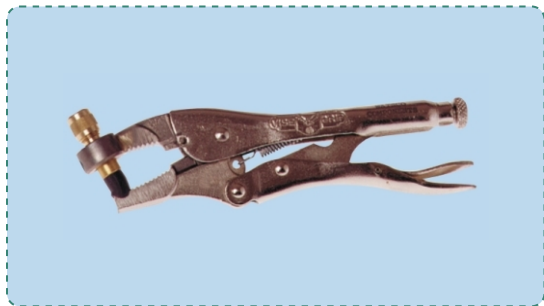

GRIPP KLEŠTA SA IGLICOM

609FR310

VG-12