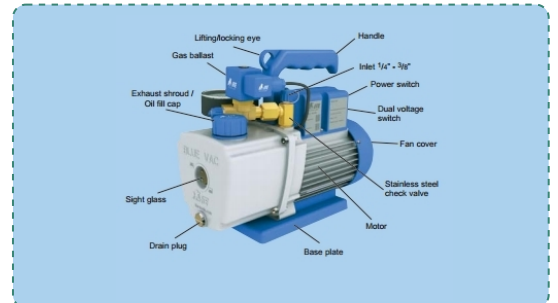

STANICA ZA IZVLAČENJE FREONA BLUE-R-95

608FR171

BLUE-R-95

- Stanica za rekuperaciju freona

VAKUM PUMPA MK-040-DS

609FR300

MK-040-DS

- Kapacitet - 40L u minutu
- Isporucuje se sa ugradjenim vakummetrom i magnetnim ventilom

VAKUM PUMPA MK-120-DS

609FR301

MK-120-DS

- Kapacitet - 120L u minutu
- Isporucuje se sa ugradjenim vakummetrom i magnetnim ventilom

DETEKTOR CURENJA FREONA ITE

609FR320

ITE XTRA

- Detektor curenja freona
- Pogodan za detekciju CFC, HCFC i HFC freona
- Savitljiva sonda dužine 35,5cm
- Plastični kofer